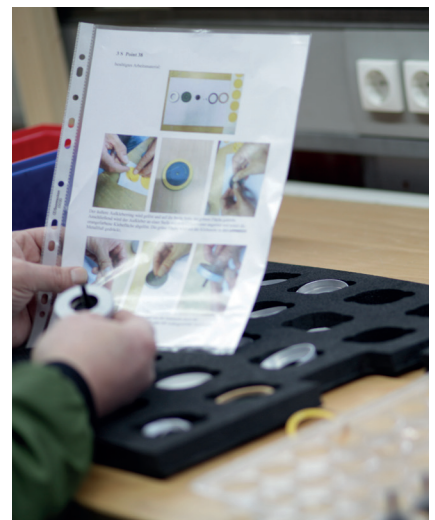

Caritas Wertarbeit / CariTec sucht

Beschäftigte im Industrieservice CariFlex (m/w/d)

Was

- diverse Verpackungs-, Lager-, und Montage-tätigkeiten für Industriekunden
- Arbeiten mit Maschinen und Werkzeug
- Angebote zum kreativen Arbeiten z.B. mit Holz, Beton, Papier

Wer

- Menschen mit vorwiegend psychischer Beeinträchtigung
- Freude an der Arbeit im Team
- Sorgfalt, Zuverlässigkeit und Lernbereitschaft

Wo & Wann

CariFlex
Frohnhofstr. 41
50827 Köln-Ossendorf

Montag bis Donnerstag:
08:00 - 16:00 Uhr
Freitag: 08:00 - 15:00 Uhr